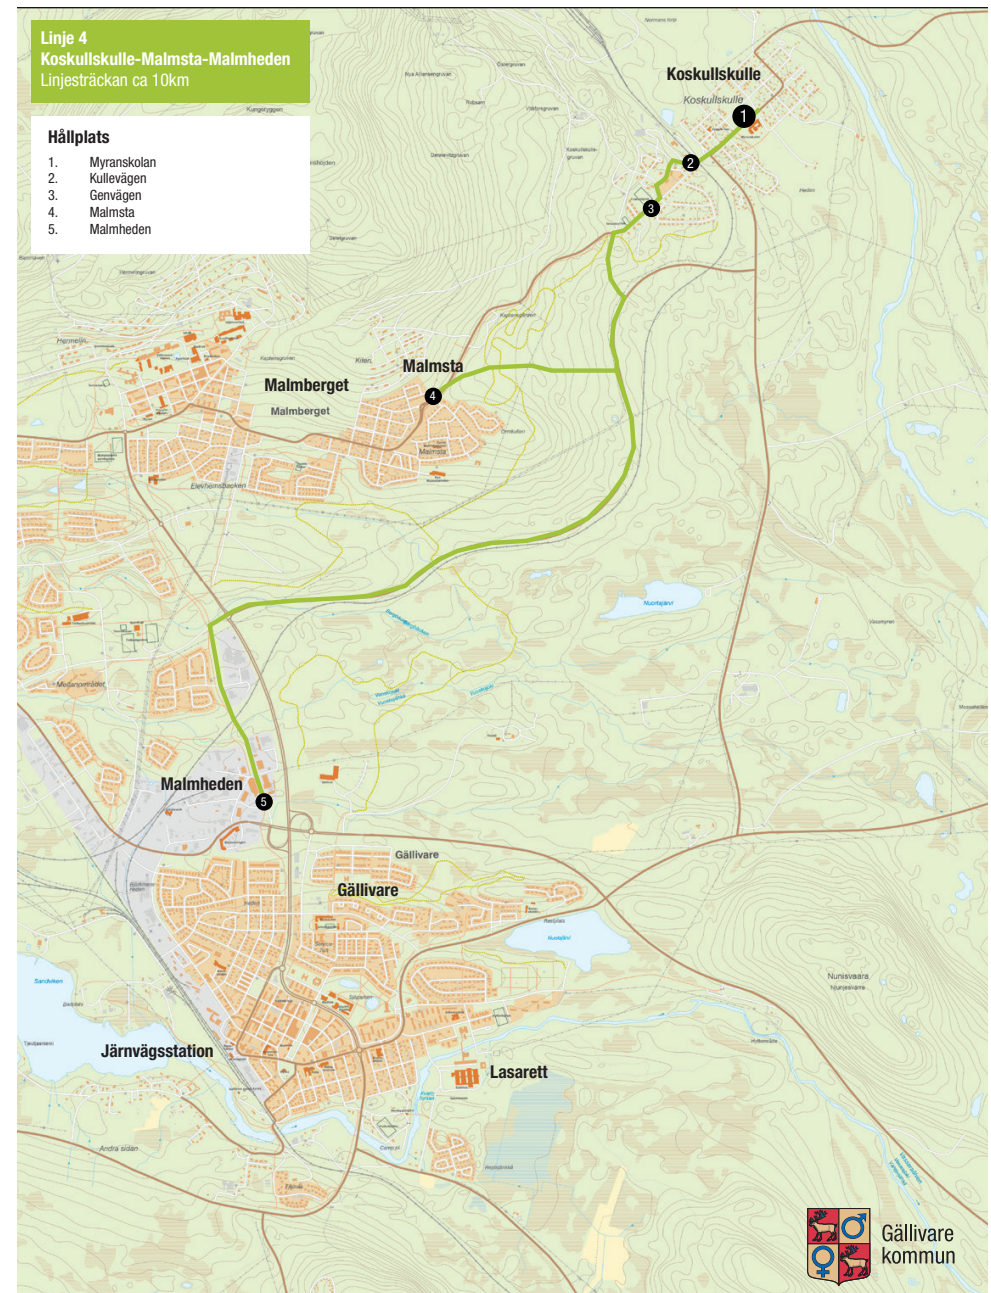

## Gällivare - Koskullskulle - Malmsta

	Malmsta	Genvägen	Koskullskulle Myranskolan	Apelqvistheden	Sjukhuset	Centrum	Gällivare Resecentrum	Gällivare Resecentrum	Centrum	Sjukhuset	Apelqvistheden	Koskullskulle Myranskolan	Genvägen	Malmsta
LÖRDAG - SÖNDAG	06:30	06:34	06:38	06:45	06:49	06:52	06:54	06:30	06:31	06:35	06:38	06:45	06:49	06:53
	07:26	07:30	07:34	07:41	07:45	07:48	07:50	07:00	07:01	07:05	07:08	07:15	07:19	07:23
	08:26	08:30	08:34	08:41	08:45	08:48	08:50	08:00	08:01	08:05	08:08	08:15	08:19	08:23
	09:26	09:30	09:34	09:41	09:45	09:48	09:50	09:00	09:01	09:05	09:08	09:15	09:19	09:23
	10:26	10:30	10:34	10:41	10:45	10:48	10:50	10:00	10:01	10:05	10:08	10:15	10:19	10:23
	11:26	11:30	11:34	11:41	11:45	11:48	11:50	11:00	11:01	11:05	11:08	11:15	11:19	11:23
	12:26	12:30	12:34	12:41	12:45	12:48	12:50	12:00	12:01	12:05	12:08	12:15	12:19	12:23
	13:26	13:30	13:34	13:41	13:45	13:48	13:50	13:00	13:01	13:05	13:08	13:15	13:19	13:23
	14:26	14:30	14:34	14:41	14:45	14:48	14:50	14:00	14:01	14:05	14:08	14:15	14:19	14:23
	15:26	15:30	15:34	15:41	15:45	15:48	15:50	15:00	15:01	15:05	15:08	15:15	15:19	15:23
	16:26	16:30	16:34	16:41	16:45	16:48	16:50	16:00	16:01	16:05	16:08	16:15	16:19	16:23
	17:26	17:30	17:34	17:41	17:45	17:48	17:50	17:00	17:01	17:05	17:08	17:15	17:19	17:23
	18:26	18:30	18:34	18:41	18:45	18:48	18:50	18:00	18:01	18:05	18:08	18:15	18:19	18:23
	19:26	19:30	19:34	19:41	19:45	19:48	19:50	19:00	19:01	19:05	19:08	19:15	19:19	19:23
	20:26	20:30	20:34	20:41	20:45	20:48	20:50	20:00	20:01	20:05	20:08	20:15	20:19	20:23
	21:26	21:30	21:34	21:41	21:45	21:48	21:50	21:00	21:01	21:05	21:08	21:15	21:19	21:23

**Linje 3**  
Ringlinje Centrum  
Linjesträcker ca 10km

**Linje 4**  
Koskullskulle-Malmsta-Malmheden  
Linjesträcker ca 10km

- Hållplats**
1. Myranskolan
  2. Kullevägen
  3. Genvägen
  4. Malmsta
  5. Malmheden