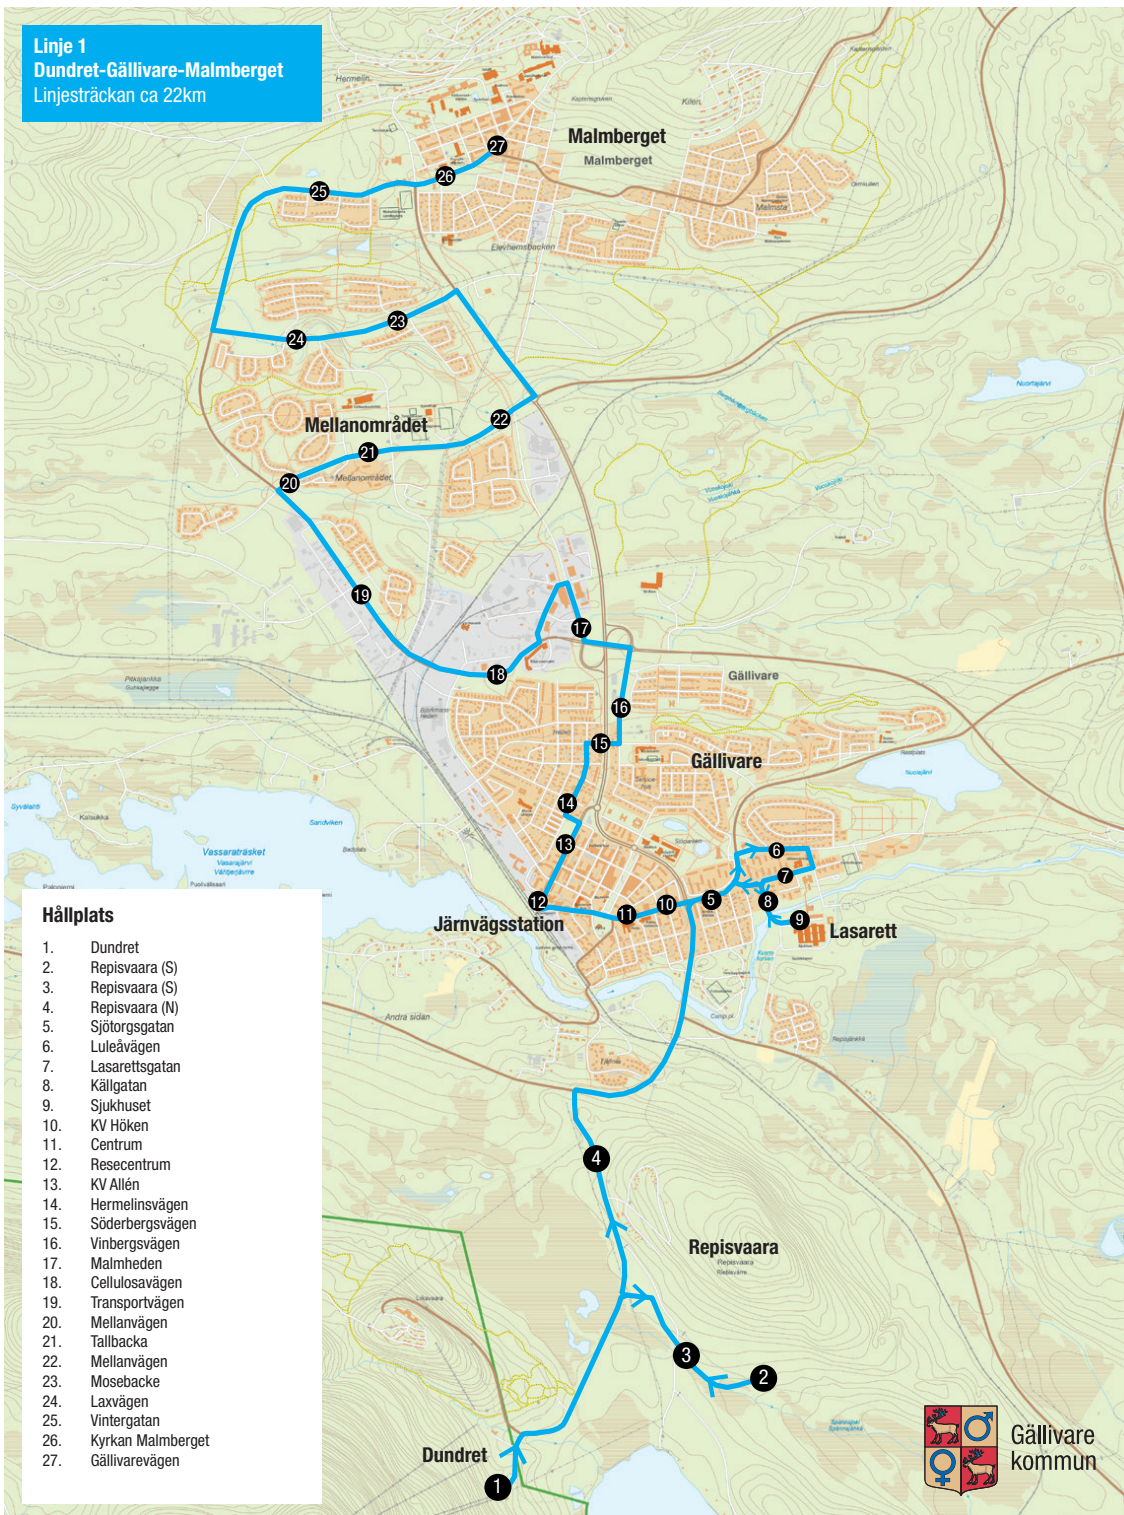

## LOKALTRAFIKEN

1 Juli 2022 - 30 Juni 2023

Trafikinformation 0970 - 248 00

Gällivare  
kommun

**Linje 1**  
**Dundret-Gällivare-Malmberget**  
 Linjesträckan ca 22km

- Hållplats**
1. Dundret
  2. Repisvaara (S)
  3. Repisvaara (S)
  4. Repisvaara (N)
  5. Sjötorgsgratan
  6. Luleåvägen
  7. Lasarettsgatan
  8. Källgatan
  9. Sjukhuset
  10. KV Höken
  11. Centrum
  12. Resecentrum
  13. KV Allén
  14. Hermelinsvägen
  15. Söderbergsvägen
  16. Vinbergsvägen
  17. Malmheden
  18. Cellulosavägen
  19. Transportvägen
  20. Mellanvägen
  21. Tallbacka
  22. Mellanvägen
  23. Mosebacke
  24. Laxvägen
  25. Vintergatan
  26. Kyrkan Malmberget
  27. Gällivarevägen

**Linje 2**  
**Gällivare-Koskullskulle-Malmsta**  
 Linjesträckan ca 15km

**Hållplats**

1. Resecentrum
2. Centrum
3. KV Höken
4. Källgatan
5. Sjukhuset
6. Apelqvistheden
7. Myranskolan
8. Kullevägen
9. Genvägen
10. Malmsta