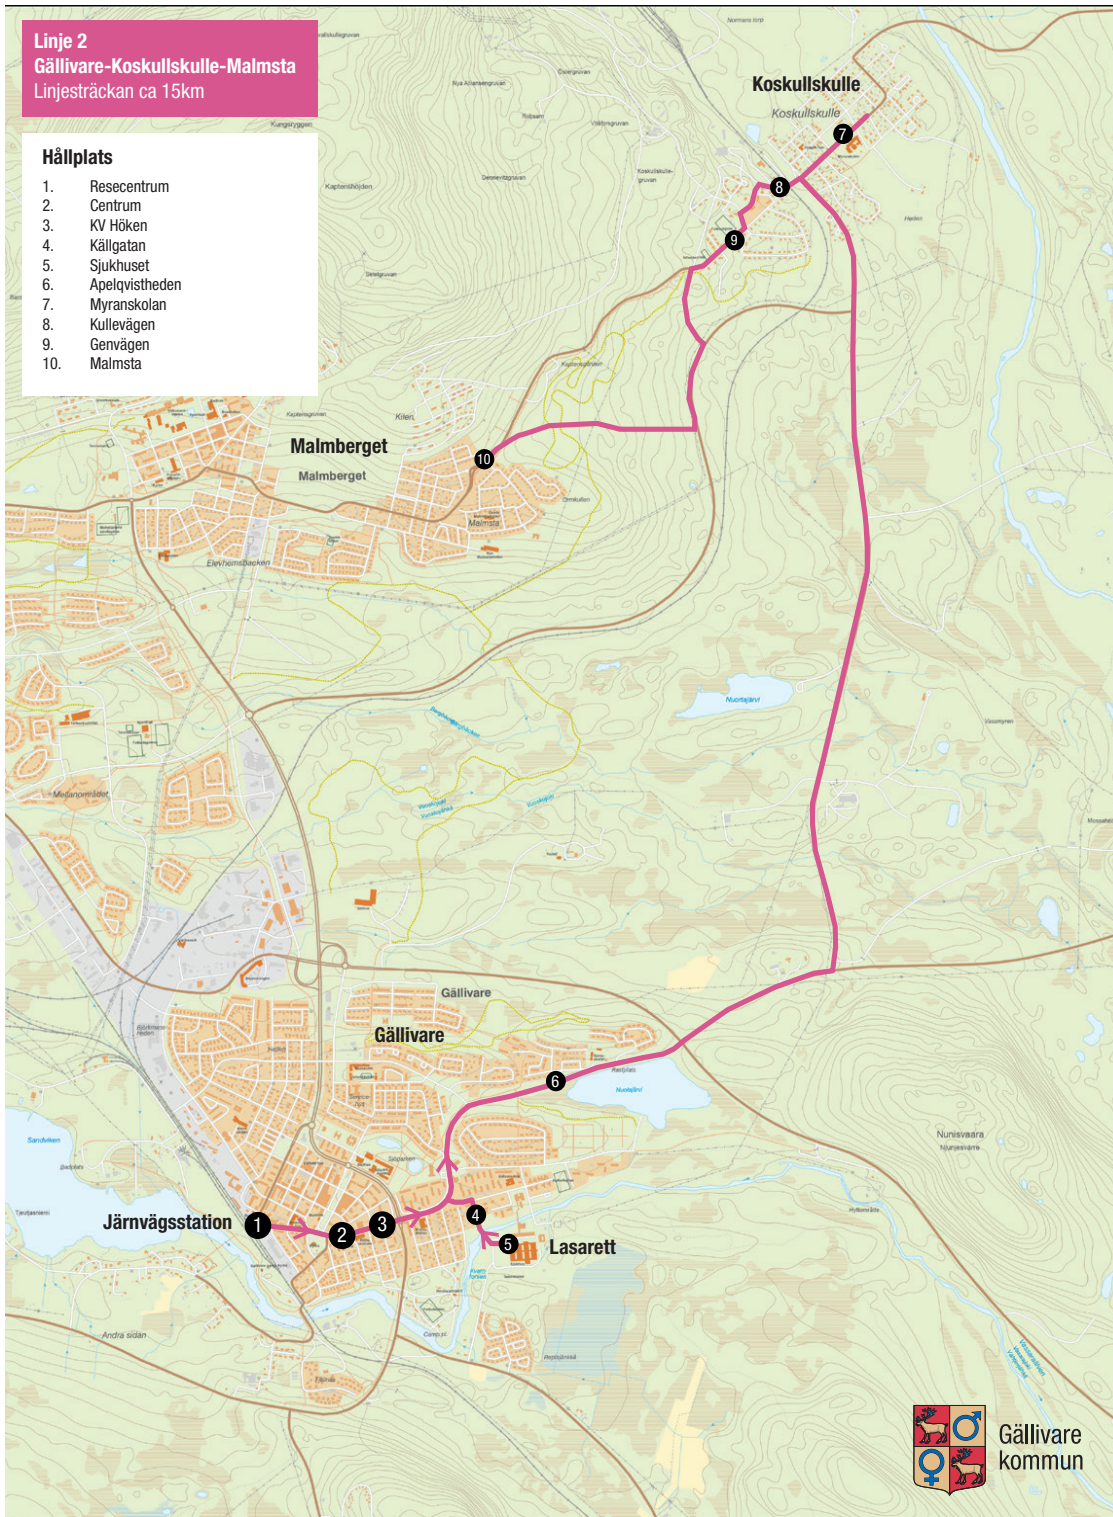

## LOKALTRAFIKEN

1 Juli 2022 - 30 Juni 2023

Trafikinformation 0970 - 248 00

Gällivare  
kommun

**Linje 1**  
**Dundret-Gällivare-Malmberget**  
 Linjesträckan ca 22km

- Hållplats**
1. Dundret
  2. Repisvaara (S)
  3. Repisvaara (S)
  4. Repisvaara (N)
  5. Sjötorgsgratan
  6. Luleåvägen
  7. Lasarettsgatan
  8. Källgatan
  9. Sjukhuset
  10. KV Höken
  11. Centrum
  12. Resecentrum
  13. KV Allén
  14. Hermelinsvägen
  15. Söderbergsvägen
  16. Vinbergsvägen
  17. Malmheden
  18. Cellulosavägen
  19. Transportvägen
  20. Mellanvägen
  21. Tallbacka
  22. Mellanvägen
  23. Mosebacke
  24. Laxvägen
  25. Vintergatan
  26. Kyrkan Malmberget
  27. Gällivarevägen

**Linje 2**  
**Gällivare-Koskullskulle-Malmsta**  
 Linjesträckan ca 15km

**Hållplats**

1. Resecentrum
2. Centrum
3. KV Höken
4. Källgatan
5. Sjukhuset
6. Apelqvistheden
7. Myranskolan
8. Kullevägen
9. Genvägen
10. Malmsta