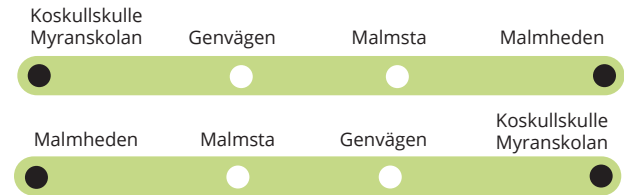

## Gällivare - Koskullskulle - Malmsta

	Malmsta	Genvägen	Koskullskulle Myranskolan	Apelqvistheden	Sjukhuset	Centrum	Gällivare Resecentrum	Gällivare Resecentrum	Centrum	Sjukhuset	Apelqvistheden	Koskullskulle Myranskolan	Genvägen	Malmsta
LÖRDAG - SÖNDAG	06:30	06:34	06:38	06:45	06:49	06:52	06:54	06:30	06:31	06:35	06:38	06:45	06:49	06:53
	07:26	07:30	07:34	07:41	07:45	07:48	07:50	07:00	07:01	07:05	07:08	07:15	07:19	07:23
	08:26	08:30	08:34	08:41	08:45	08:48	08:50	08:00	08:01	08:05	08:08	08:15	08:19	08:23
	09:26	09:30	09:34	09:41	09:45	09:48	09:50	09:00	09:01	09:05	09:08	09:15	09:19	09:23
	10:26	10:30	10:34	10:41	10:45	10:48	10:50	10:00	10:01	10:05	10:08	10:15	10:19	10:23
	11:26	11:30	11:34	11:41	11:45	11:48	11:50	11:00	11:01	11:05	11:08	11:15	11:19	11:23
	12:26	12:30	12:34	12:41	12:45	12:48	12:50	12:00	12:01	12:05	12:08	12:15	12:19	12:23
	13:26	13:30	13:34	13:41	13:45	13:48	13:50	13:00	13:01	13:05	13:08	13:15	13:19	13:23
	14:26	14:30	14:34	14:41	14:45	14:48	14:50	14:00	14:01	14:05	14:08	14:15	14:19	14:23
	15:26	15:30	15:34	15:41	15:45	15:48	15:50	15:00	15:01	15:05	15:08	15:15	15:19	15:23
	16:26	16:30	16:34	16:41	16:45	16:48	16:50	16:00	16:01	16:05	16:08	16:15	16:19	16:23
	17:26	17:30	17:34	17:41	17:45	17:48	17:50	17:00	17:01	17:05	17:08	17:15	17:19	17:23
	18:26	18:30	18:34	18:41	18:45	18:48	18:50	18:00	18:01	18:05	18:08	18:15	18:19	18:23
	19:26	19:30	19:34	19:41	19:45	19:48	19:50	19:00	19:01	19:05	19:08	19:15	19:19	19:23
	20:26	20:30	20:34	20:41	20:45	20:48	20:50	20:00	20:01	20:05	20:08	20:15	20:19	20:23
	21:26	21:30	21:34	21:41	21:45	21:48	21:50	21:00	21:01	21:05	21:08	21:15	21:19	21:23

**Linje 3**  
Ringlinje Centrum  
Linjesträcker ca 10km

**Linje 4**  
Koskullskulle-Malmsta-Malmheden  
Linjesträcker ca 10km

- Hållplats**
1. Myranskolan
  2. Kullevägen
  3. Genvägen
  4. Malmsta
  5. Malmheden