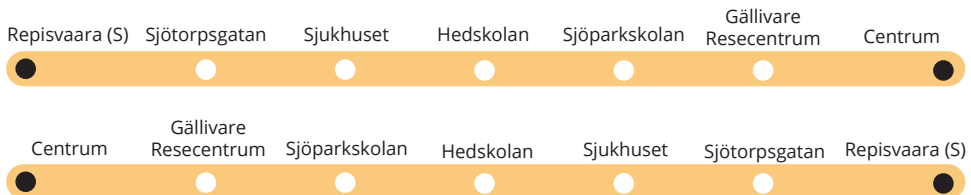

Linje 3
Ringlinje Centrum
Linjesträcker ca 10km