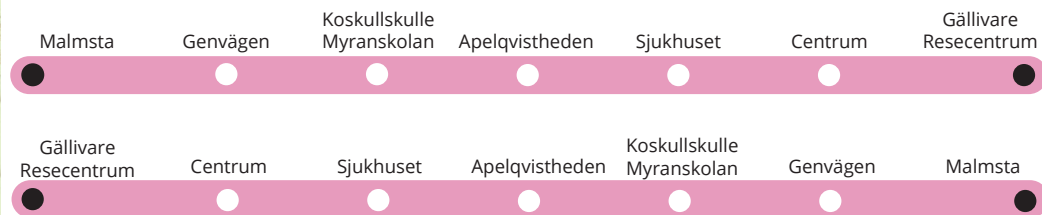

Linje 2
Gällivare-Koskullskulle-Malmsta
Linjesträckan ca 15km

Hållplats

1. Resecentrum
2. Centrum
3. KV Höken
4. Källgatan
5. Sjukhuset
6. Apelqvistheden
7. Myranskolan
8. Kullevägen
9. Genvägen
10. Malmsta

Bär alltid REFLEX i mörkret,
så att du SYNS!

Gällivare
kommun