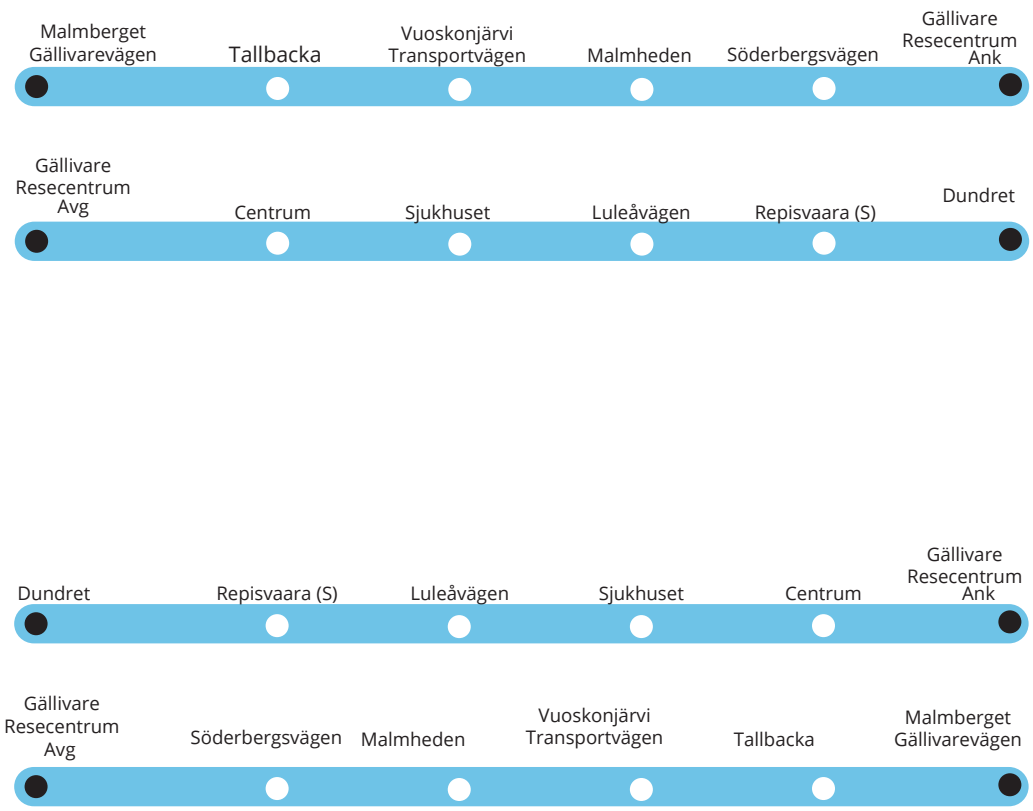

## LOKALTRAFIKEN

1 Juli 2022 - 30 Juni 2023

Trafikinformation 0970 - 248 00

Gällivare  
kommun

**Linje 1**  
**Dundret-Gällivare-Malmberget**  
 Linjesträckan ca 22km

- Hållplats**
1. Dundret
  2. Repisvaara (S)
  3. Repisvaara (S)
  4. Repisvaara (N)
  5. Sjötorgsgratan
  6. Luleåvägen
  7. Lasarettsgatan
  8. Källgatan
  9. Sjukhuset
  10. KV Höken
  11. Centrum
  12. Resecentrum
  13. KV Allén
  14. Hermelinsvägen
  15. Söderbergsvägen
  16. Vinbergsvägen
  17. Malmheden
  18. Cellulosavägen
  19. Transportvägen
  20. Mellanvägen
  21. Tallbacka
  22. Mellanvägen
  23. Mosebacke
  24. Laxvägen
  25. Vintergatan
  26. Kyrkan Malmberget
  27. Gällivarevägen