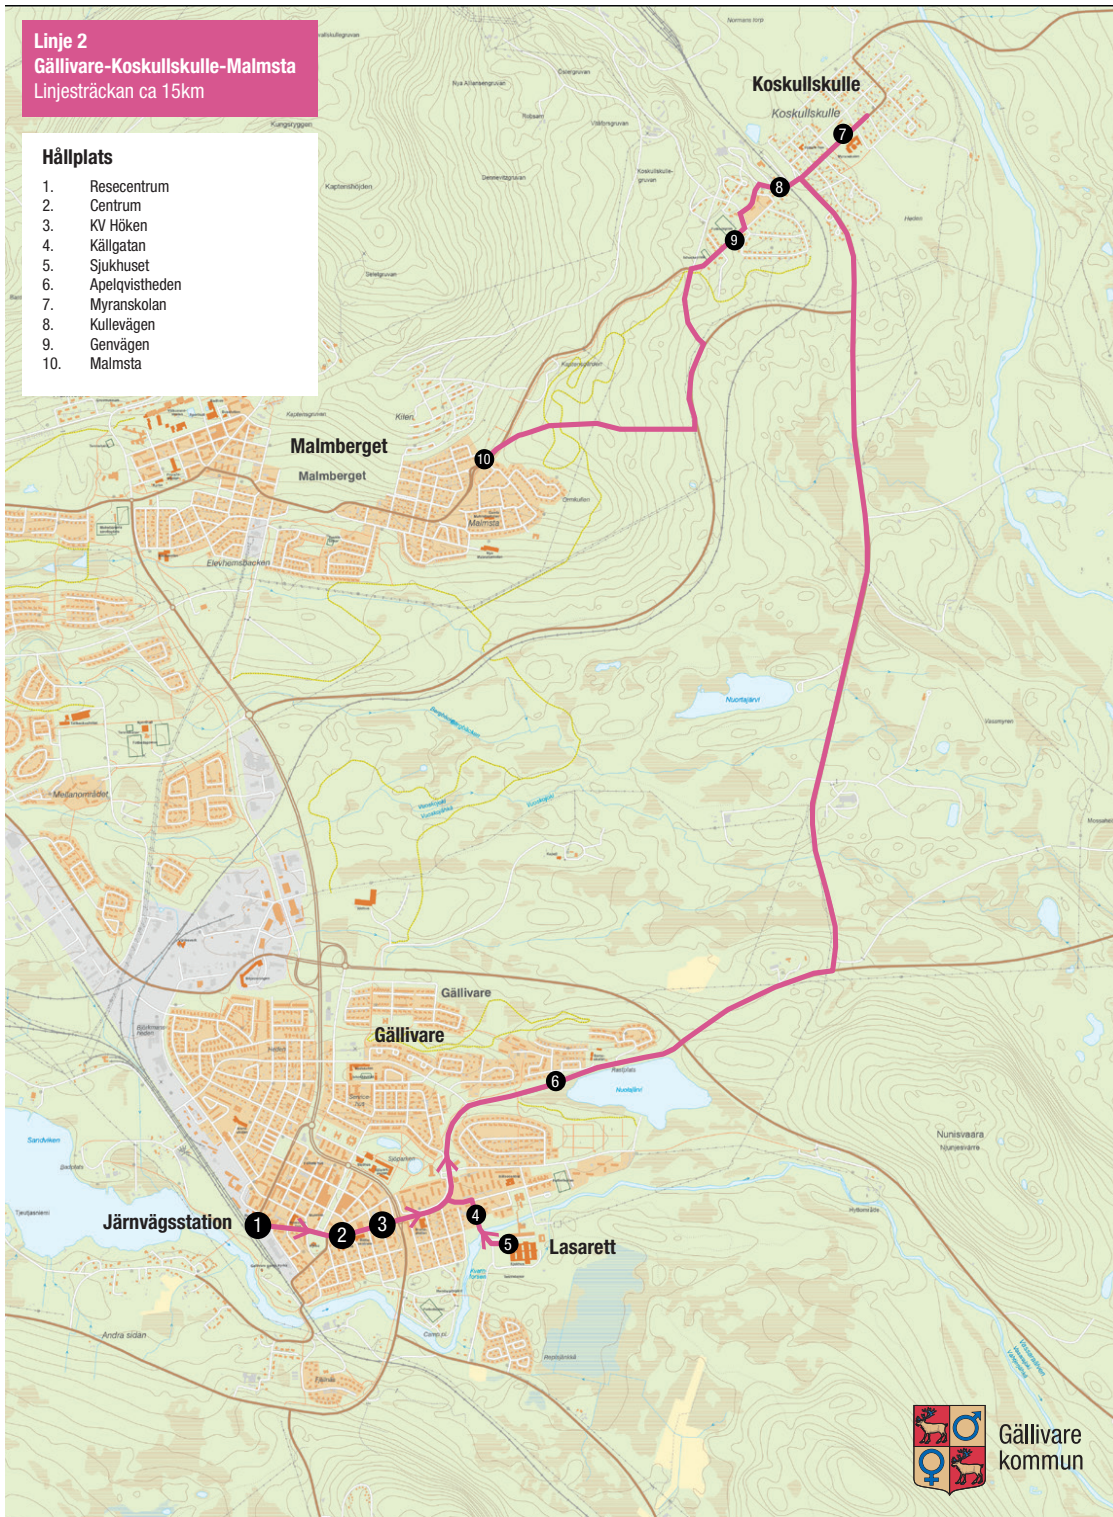

Linje 2
Gällivare-Koskullskulle-Malmsta
Linjesträckan ca 15km

Hållplats

1. Resecentrum
2. Centrum
3. KV Höken
4. Källgatan
5. Sjukhuset
6. Apelqvistheden
7. Myranskolan
8. Kullevägen
9. Genvägen
10. Malmsta

Bär alltid REFLEX i mörkret,
så att du SYNS!

Gällivare
kommun