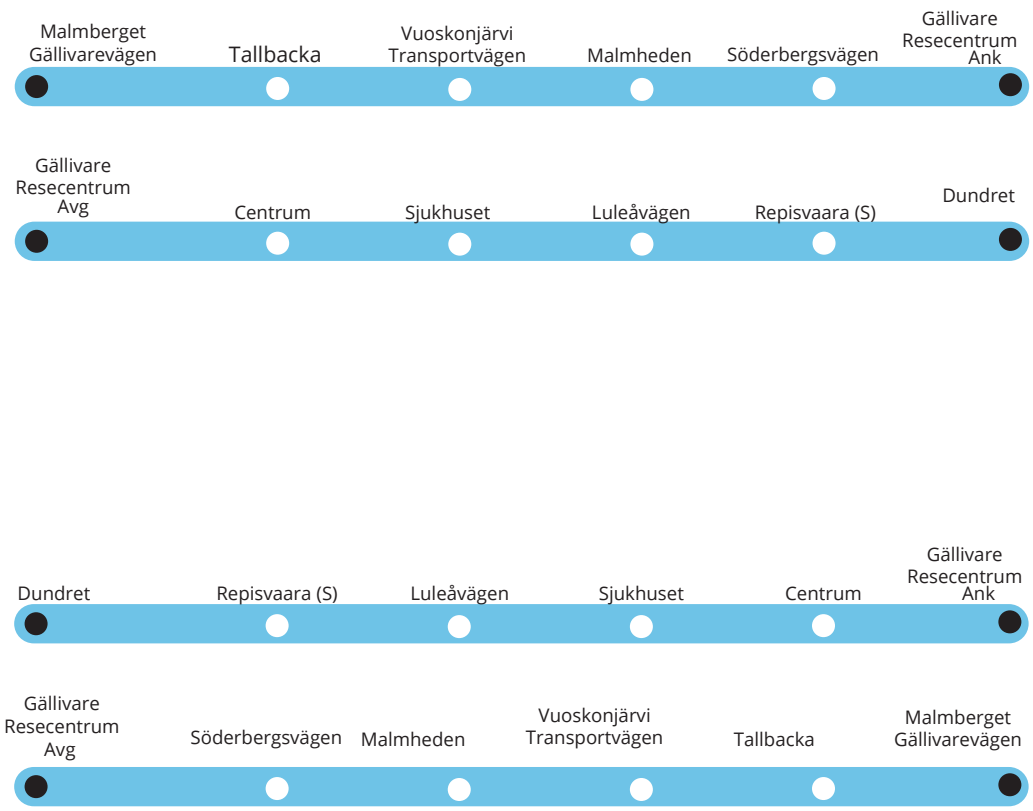

## LOKALTRAFIKEN

1 Juli 2023 - 30 Juni 2024

Trafikinformation 0970 - 248 00

Gällivare  
kommun

**Linje 1**  
**Dundret-Gällivare-Malmberget**  
 Linjesträckan ca 22km

- Hållplats**
1. Dundret
  2. Repisvaara (S)
  3. Repisvaara (S)
  4. Repisvaara (N)
  5. Sjötorngsgatan
  6. Luleåvägen
  7. Lasarettsgatan
  8. Källgatan
  9. Sjukhuset
  10. KV Höken
  11. Centrum
  12. Resecentrum
  13. KV Allén
  14. Hermelinsvägen
  15. Söderbergsvägen
  16. Vinbergsvägen
  17. Malmheden
  18. Cellulosavägen
  19. Transportvägen
  20. Mellanvägen
  21. Tallbacka
  22. Mellanvägen
  23. Mosebacke
  24. Laxvägen
  25. Vintergatan
  26. Kyrkan Malmberget
  27. Gällivarevägen