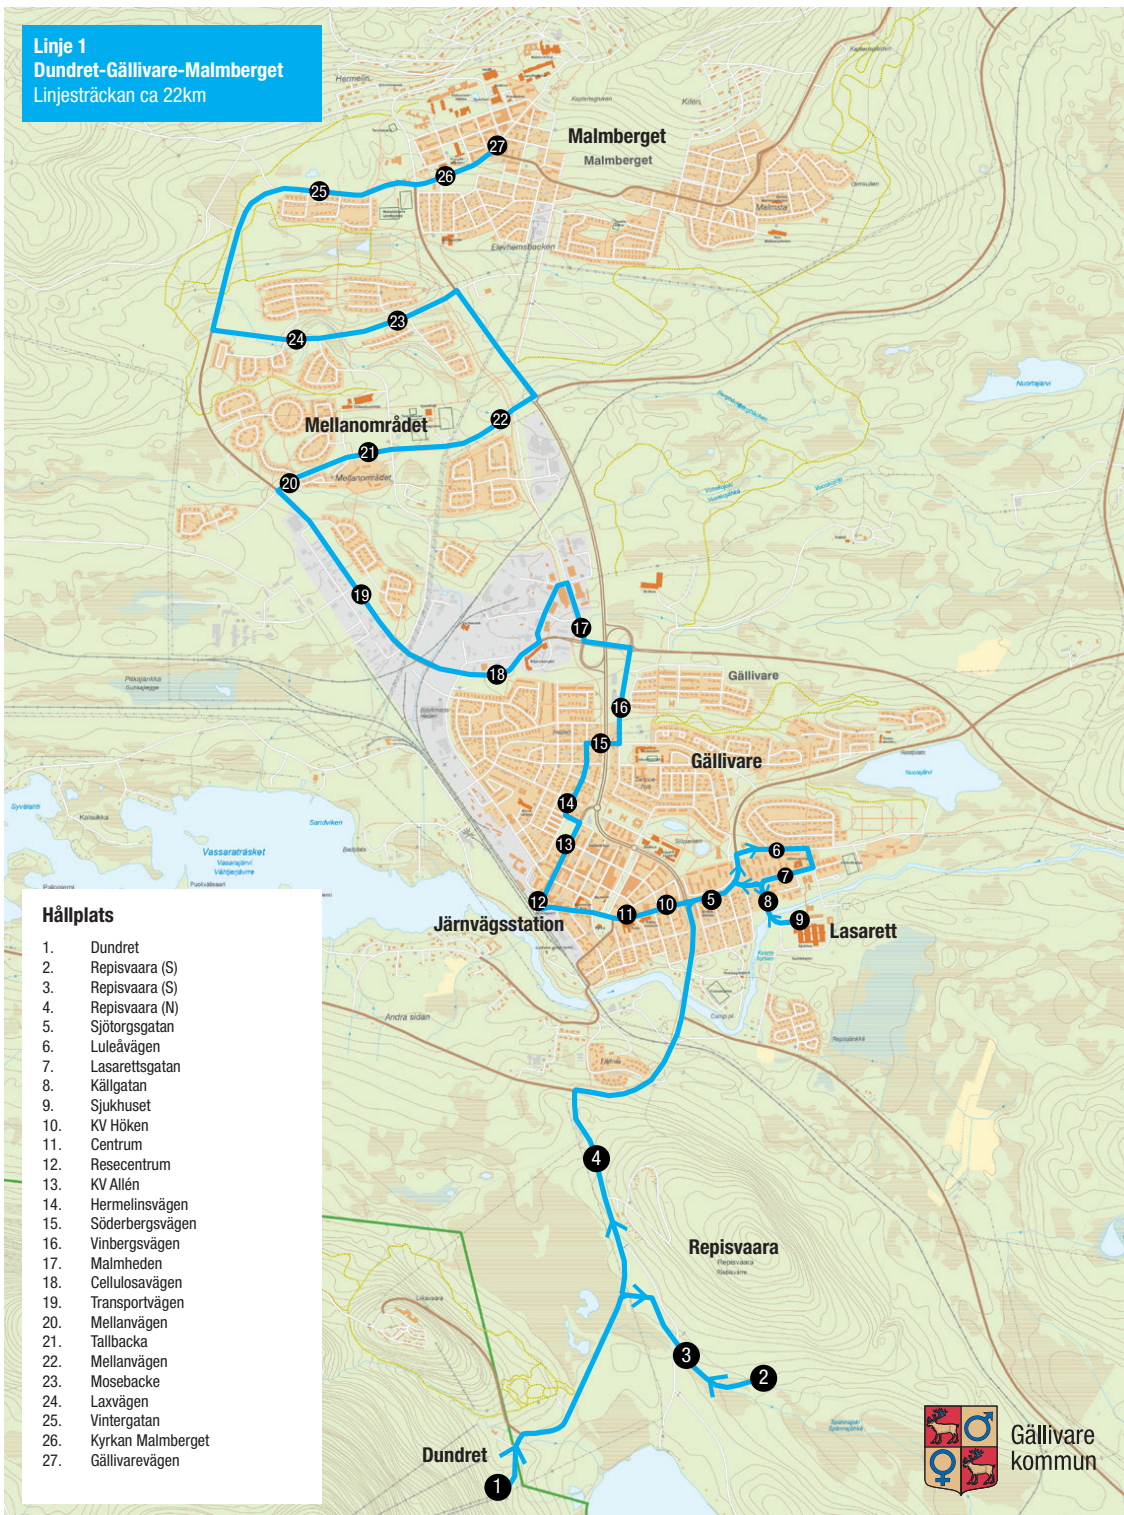

## LOKALTRAFIKEN

1 Juli 2023 - 30 Juni 2024

Trafikinformation 0970 - 248 00

Gällivare  
kommun

**Linje 1**  
**Dundret-Gällivare-Malmberget**  
 Linjesträckan ca 22km

- Hållplats**
1. Dundret
  2. Repisvaara (S)
  3. Repisvaara (S)
  4. Repisvaara (N)
  5. Sjötorngsgatan
  6. Luleåvägen
  7. Lasarettsgatan
  8. Källgatan
  9. Sjukhuset
  10. KV Höken
  11. Centrum
  12. Resecentrum
  13. KV Allén
  14. Hermelinsvägen
  15. Söderbergsvägen
  16. Vinbergsvägen
  17. Malmheden
  18. Cellulosavägen
  19. Transportvägen
  20. Mellanvägen
  21. Tallbacka
  22. Mellanvägen
  23. Mosebacke
  24. Laxvägen
  25. Vintergatan
  26. Kyrkan Malmberget
  27. Gällivarevägen