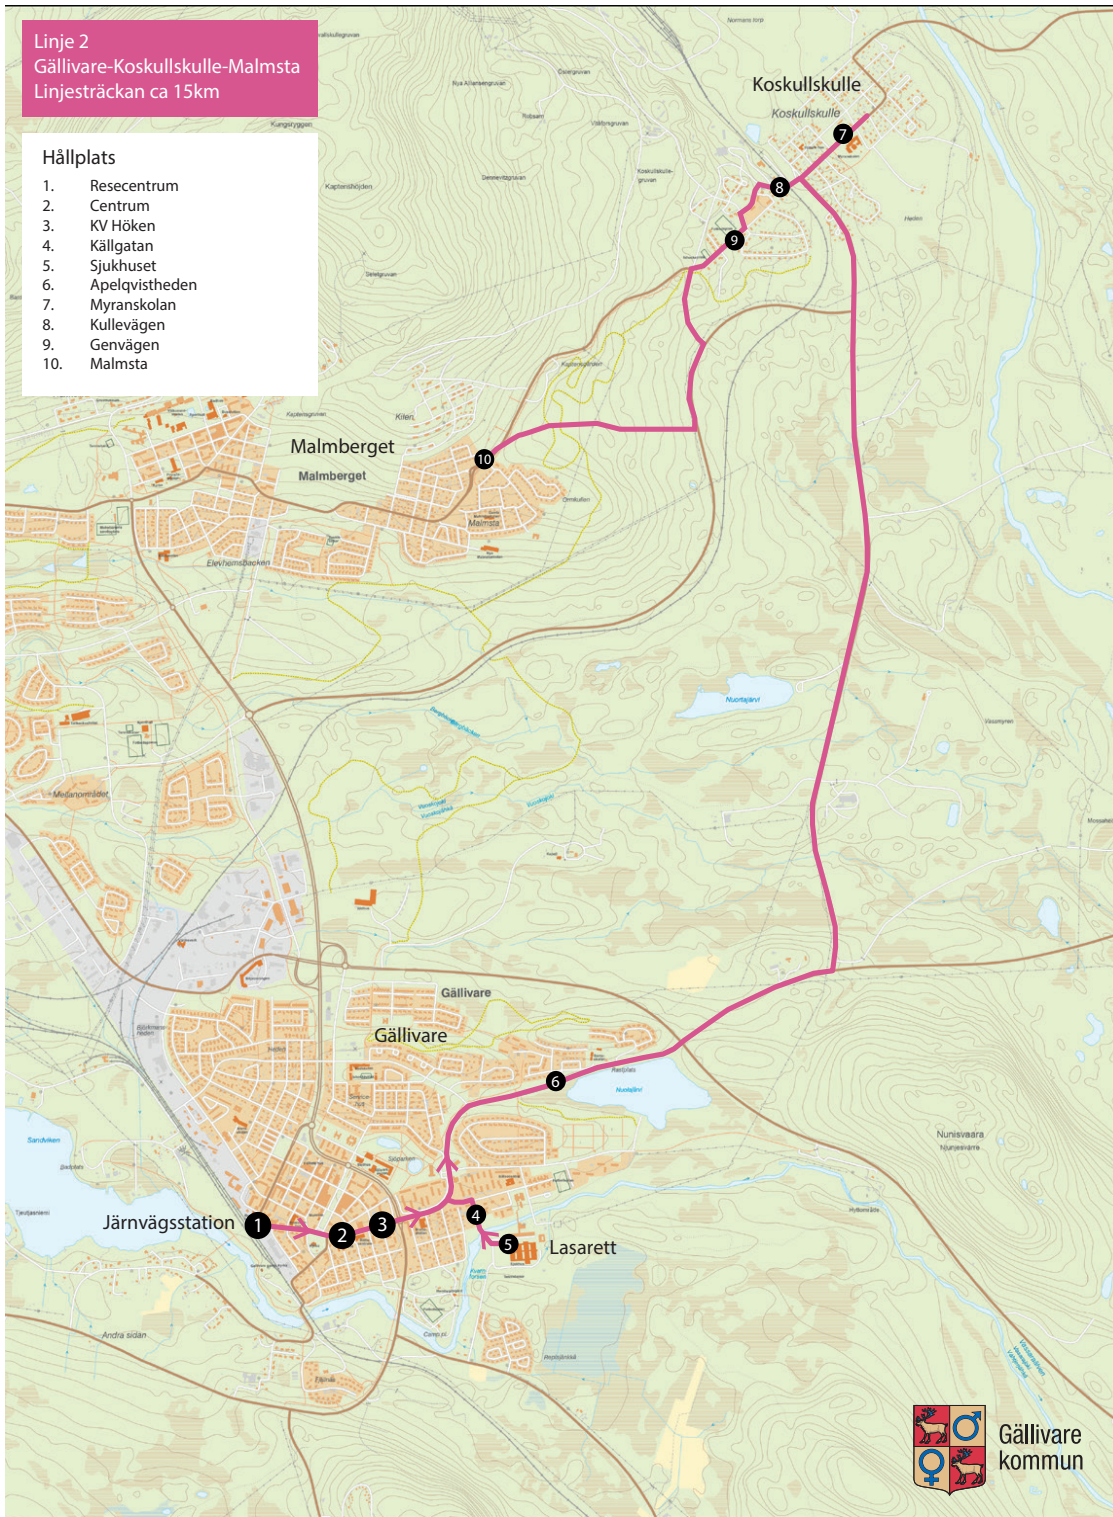

Linje 2
Gällivare-Koskullskulle-Malmsta
Linjesträcker ca 15km

Hållplats

1. Resecentrum
2. Centrum
3. KV Höken
4. Källgatan
5. Sjukhuset
6. Apelqvistheden
7. Myranskolan
8. Kullevägen
9. Genvägen
10. Malmsta

Bär alltid REFLEX i mörkret,
så att du SYNS!

Gällivare
kommun