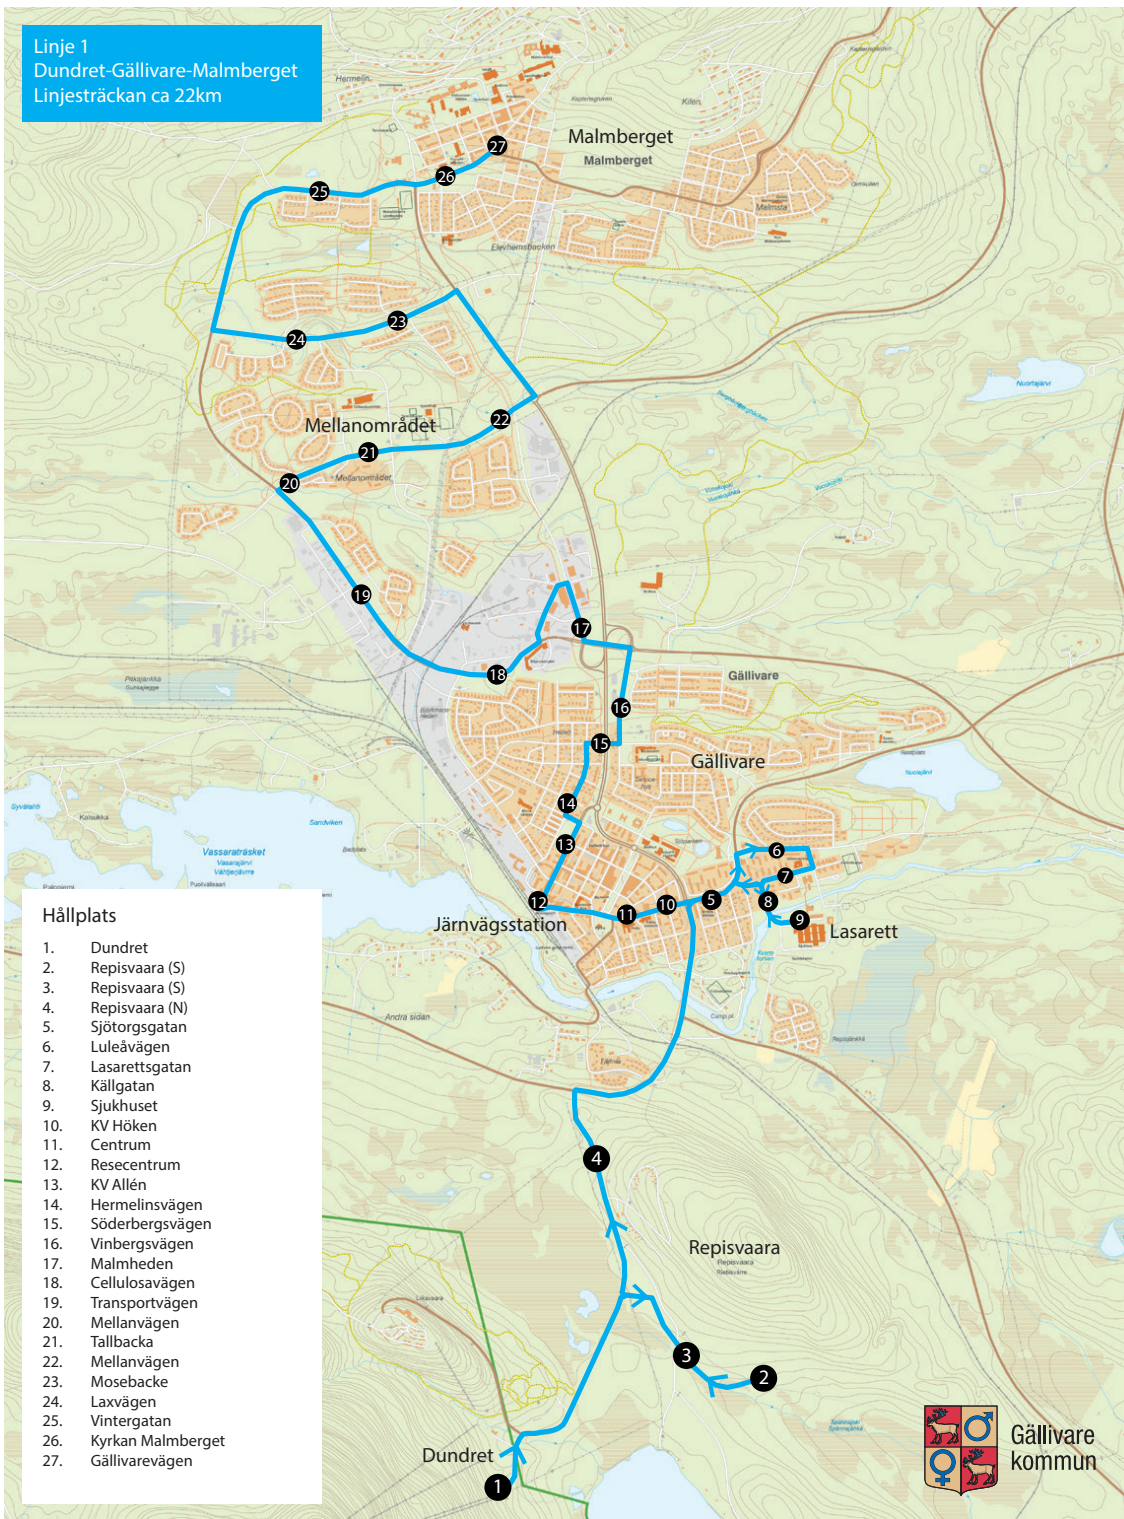

## LOKALTRAFIKEN

1 Juli 2023 - 30 Juni 2024

Trafikinformation 0970 - 248 00

Gällivare  
kommun

Linje 1  
Dundret-Gällivare-Malmberget  
Linjesträcken ca 22km

- Hållplats**
1. Dundret
  2. Repisvaara (S)
  3. Repisvaara (S)
  4. Repisvaara (N)
  5. Sjötorosgatan
  6. Luleåvägen
  7. Lasarettsgatan
  8. Källgatan
  9. Sjukhuset
  10. KV Höken
  11. Centrum
  12. Resecentrum
  13. KV Allén
  14. Hermelinsvägen
  15. Söderbergsvägen
  16. Vinbergsvägen
  17. Malmheden
  18. Cellulosavägen
  19. Transportvägen
  20. Mellanvägen
  21. Tallbacka
  22. Mellanvägen
  23. Mosebacke
  24. Laxvägen
  25. Vintergatan
  26. Kyrkan Malmberget
  27. Gällivarevägen