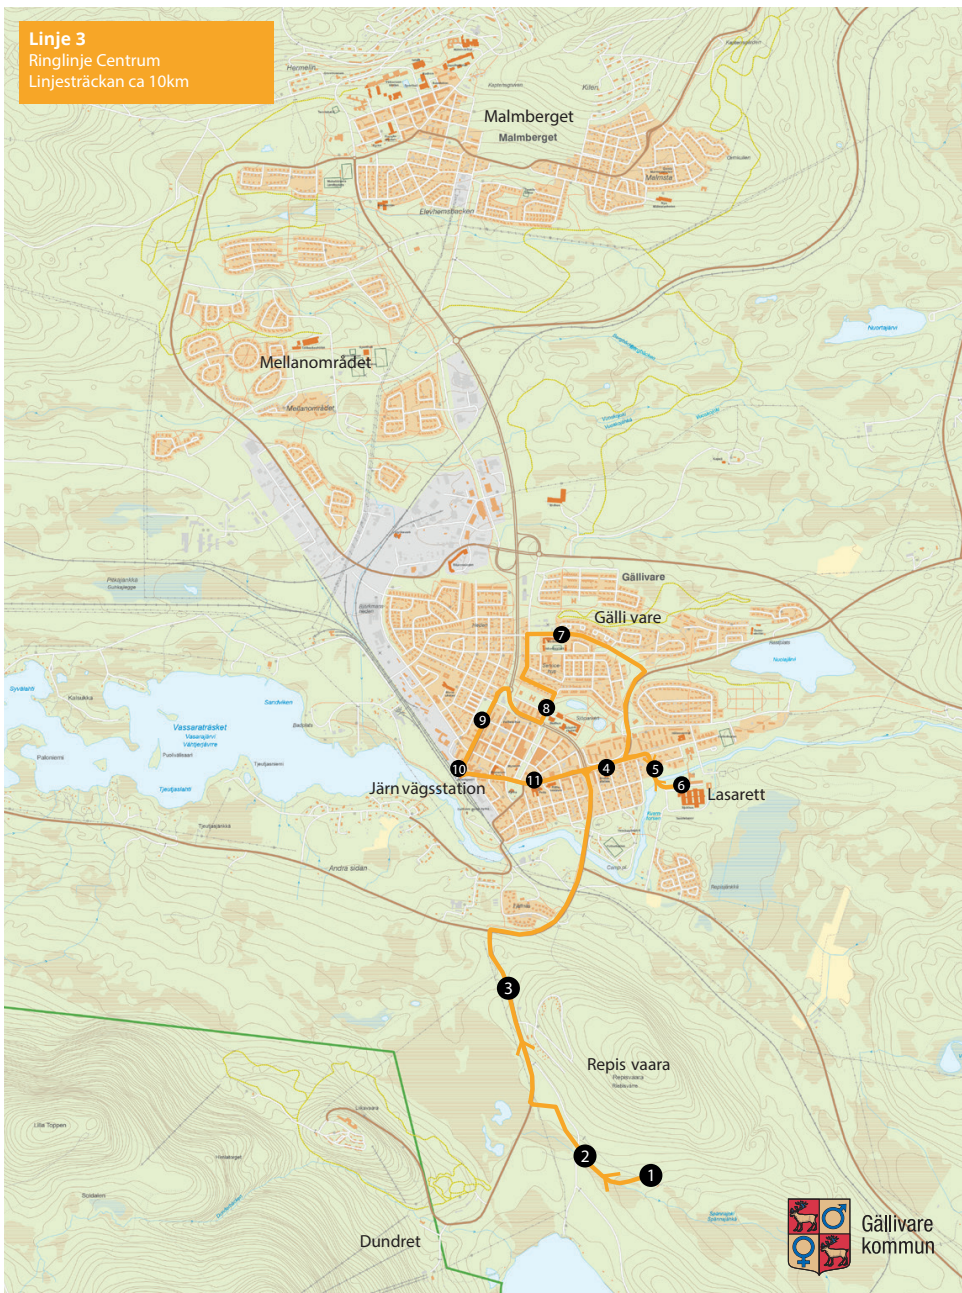

Linje 3
Ringlinje Centrum
Linjesträckan ca 10km

Repisvaara (S)   Sjötorpsgatan   Sjukhuset   Hedskolan   Sjöparkskolan   Gällivare Resecentrum   Centrum

Centrum   Gällivare Resecentrum   Sjöparkskolan   Hedskolan   Sjukhuset   Sjötorpsgatan   Repisvaara (S)