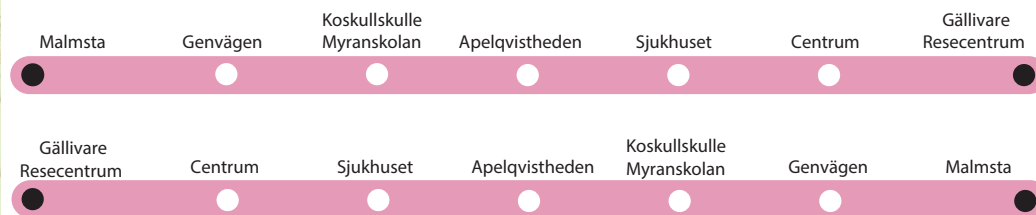

Linje 2
Gällivare-Koskullskulle-Malmsta
Linjesträcker ca 15km

Hållplats

1. Resecentrum
2. Centrum
3. KV Höken
4. Källgatan
5. Sjukhuset
6. Apelqvistheden
7. Myranskolan
8. Kullevägen
9. Genvägen
10. Malmsta

Bär alltid REFLEX i mörkret,
så att du SYNS!

Gällivare
kommun