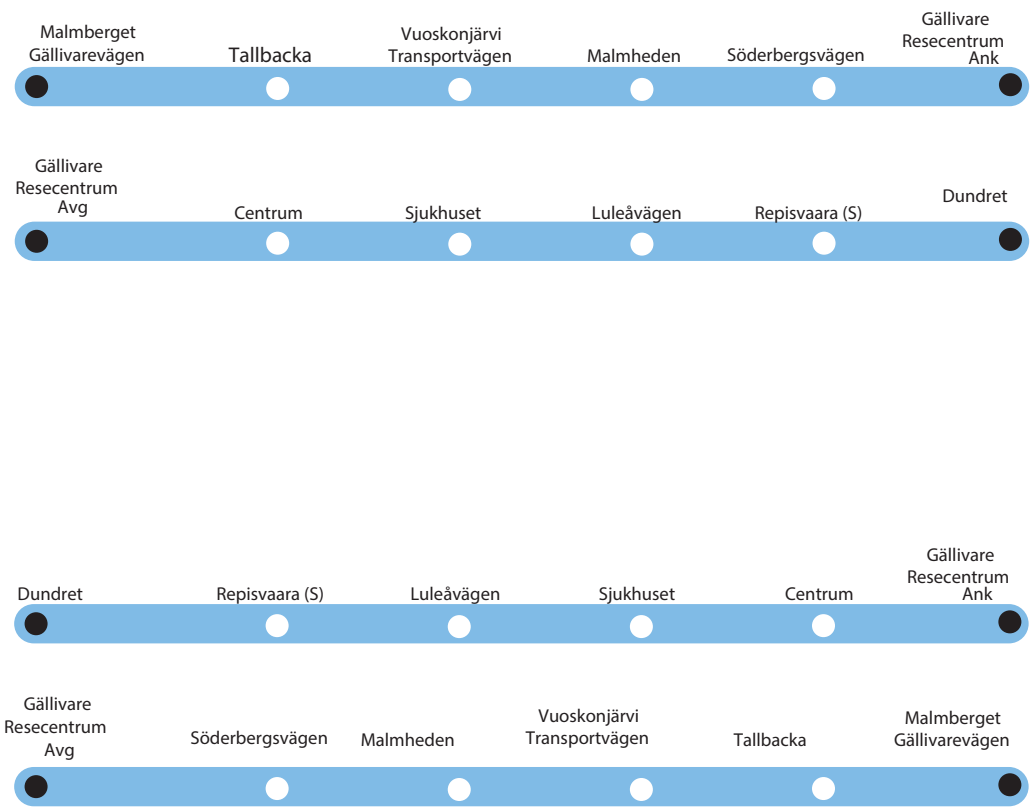

## LOKALTRAFIKEN

1 Juli 2023 - 30 Juni 2024

Trafikinformation 0970 - 248 00

Gällivare  
kommun

Linje 1  
Dundret-Gällivare-Malmberget  
Linjesträcken ca 22km

- Hållplats**
1. Dundret
  2. Repisvaara (S)
  3. Repisvaara (S)
  4. Repisvaara (N)
  5. Sjötorosgatan
  6. Luleåvägen
  7. Lasarettsgatan
  8. Källgatan
  9. Sjukhuset
  10. KV Höken
  11. Centrum
  12. Resecentrum
  13. KV Allén
  14. Hermelinsvägen
  15. Söderbergsvägen
  16. Vinbergsvägen
  17. Malmheden
  18. Cellulosavägen
  19. Transportvägen
  20. Mellanvägen
  21. Tallbacka
  22. Mellanvägen
  23. Mosebacke
  24. Laxvägen
  25. Vintergatan
  26. Kyrkan Malmberget
  27. Gällivarevägen